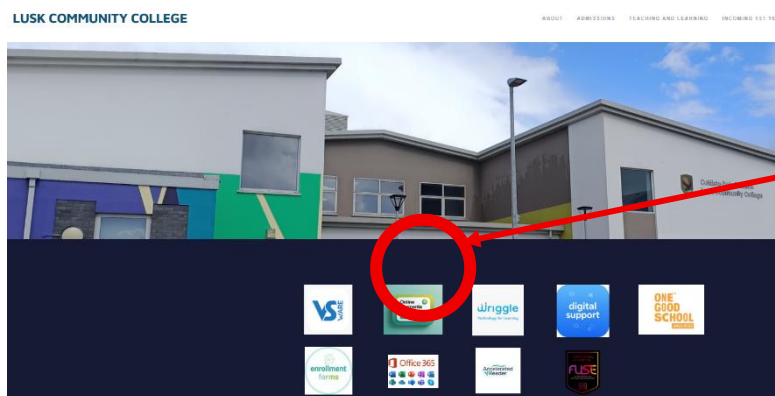

Coláiste Pobail Lusca

Lána Ráth Éanaigh. Bóthar an Rátha Mhóir, Lusca,
Contae Bhaile Atha Cliath.

etb
Bord Oideachais & Oiliúna
Ath Cliath & Dún Laoghaire
Education & Training Board
Dublin & Dún Laoghaire

Dear Parent/guardian/students,

There is a new link for the MIT payments system.

Please Note: Cash payments cannot be taken in the school office and card payments cannot be taken over the phone by the School office.

The link is available from the homepage of the Lusk CC website: